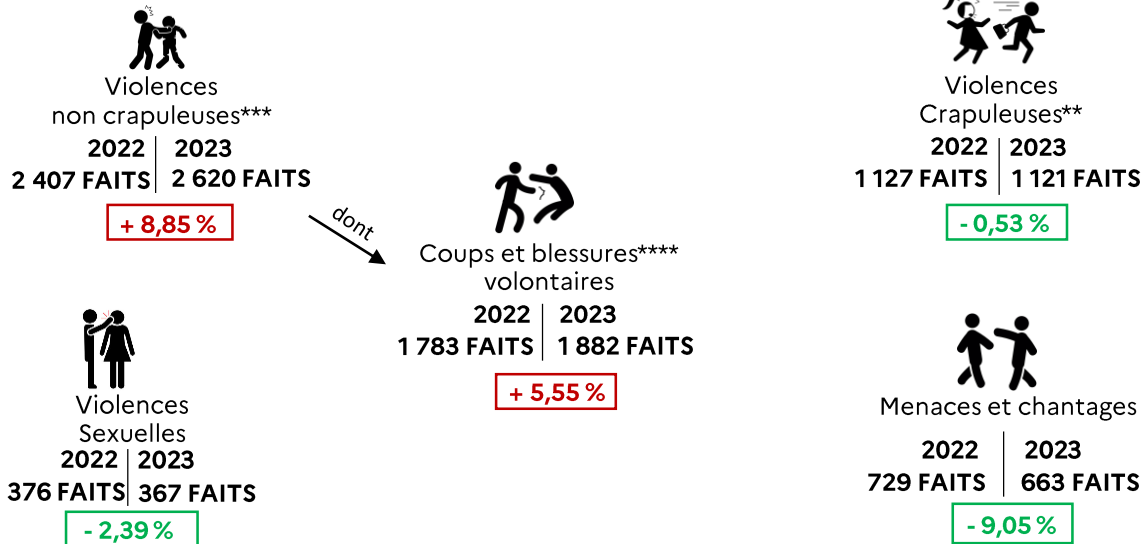

Baromètre de la délinquance à Mayotte

décembre 2022 à novembre 2023
 Comparaison avec décembre à novembre 2022

ACTIVITÉ JUDICIAIRE

	2022	2023	
 MIS EN CAUSE	6 514	7 200	+ 10,53 %
 GARDE A VUE	3 930	4 595	+ 16,92 %
 ECROUS	411	845	+ 105,60 %

ATTEINTES VOLONTAIRES À L'INTÉGRITÉ PHYSIQUE

2022 | 2023
 4 919 FAITS | 5 071 FAITS
 + 3,09 %

Zones Police et Gendarmerie

ATTEINTES AUX BIENS

2022 | 2023
 5 178 FAITS | 5 989 FAITS
 + 15,66 %

Zones Police et Gendarmerie

*L'ensemble des pourcentages sont calculés par rapport à la période de décembre 2021 à novembre 2022.

**Les violences crapuleuses sont liées au vol.

***Les violences non crapuleuses sont les violences dites gratuites, dont le vol ne constitue pas le motif (bagarres, différends entre voisins etc.).